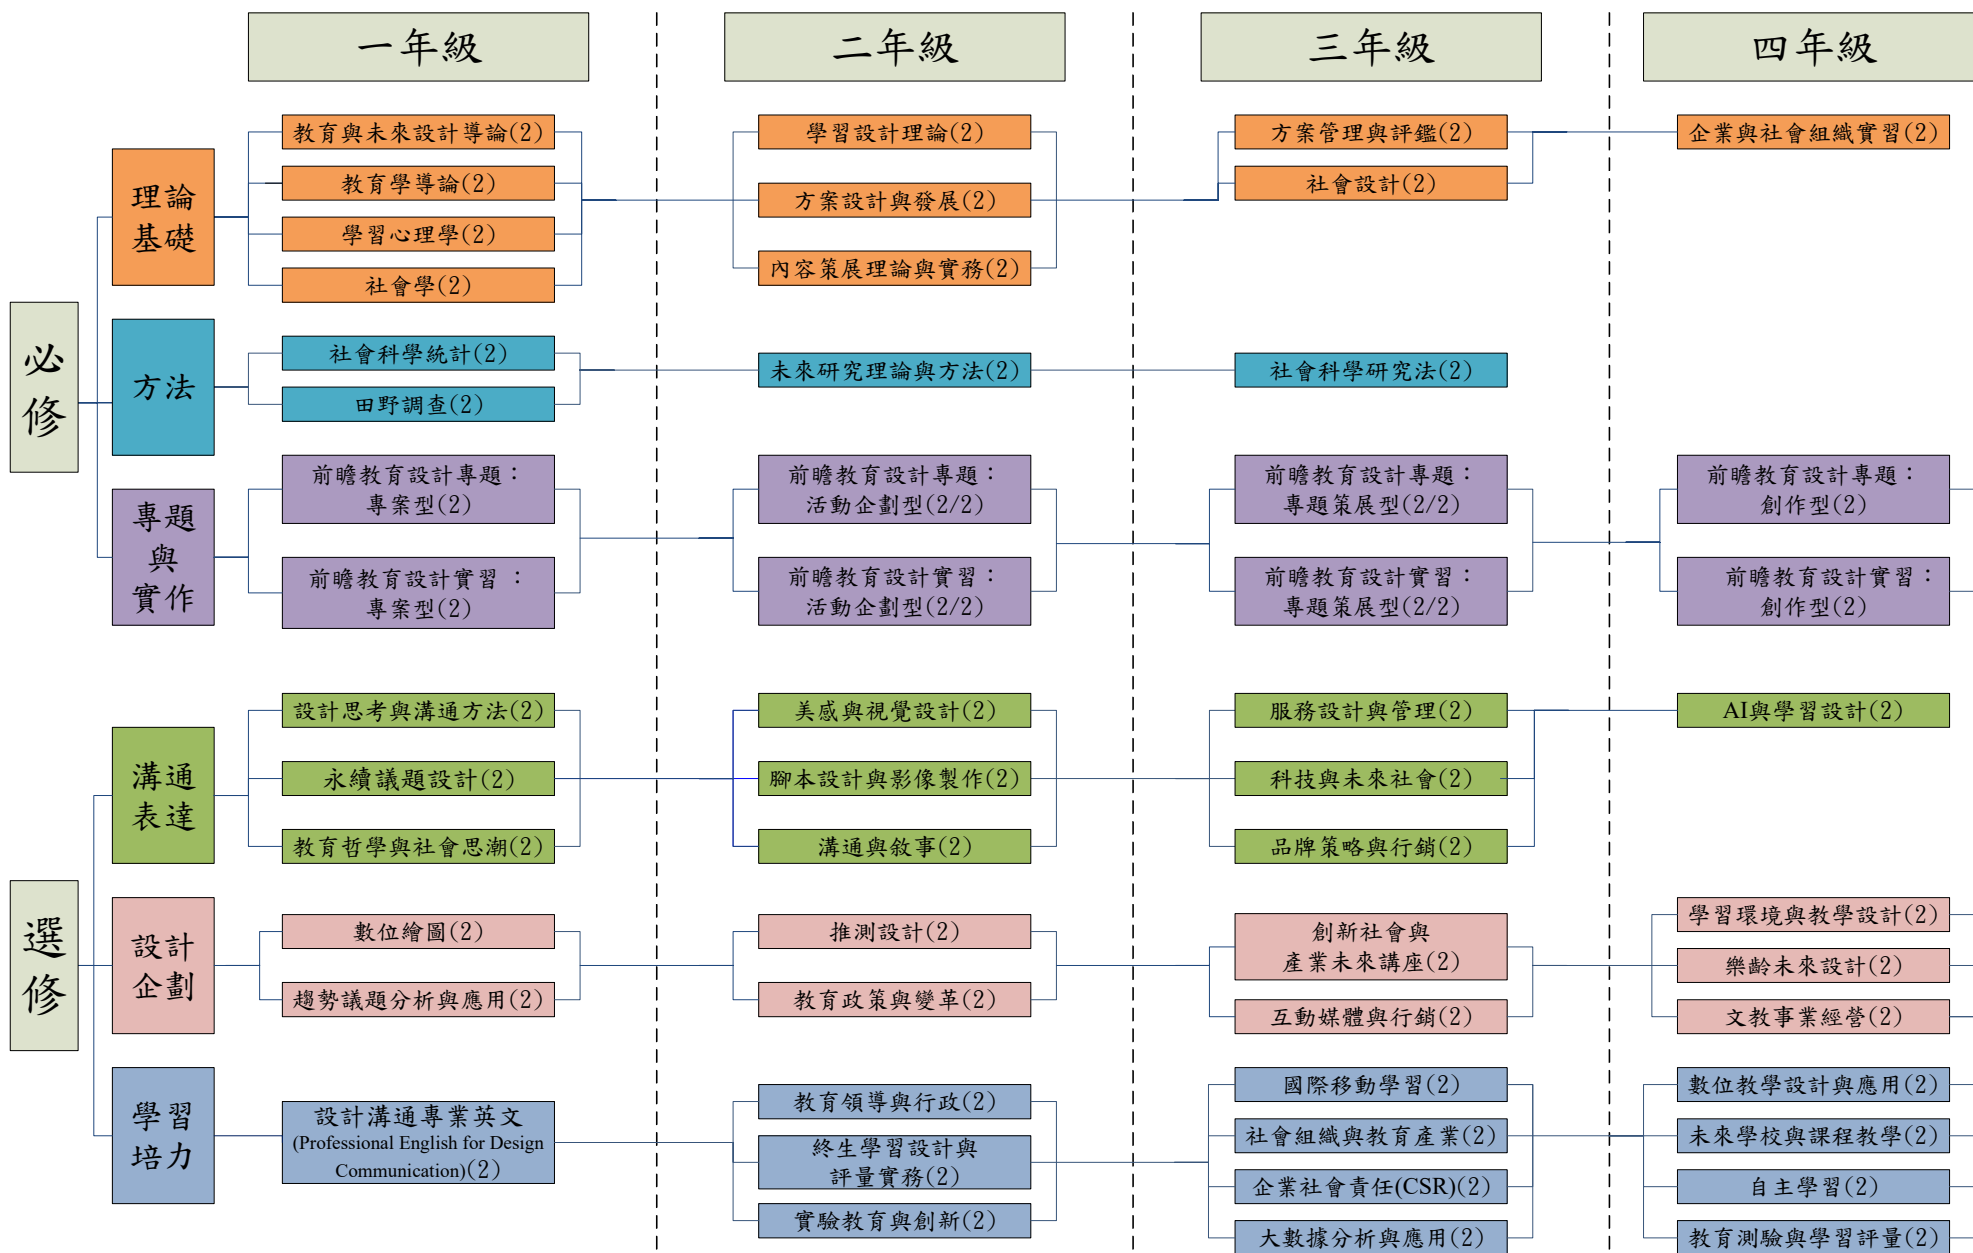

淡江大學教育與未來設計學系課程地圖

必修 52 學分，系選修 20 學分，自由選修 30 學分